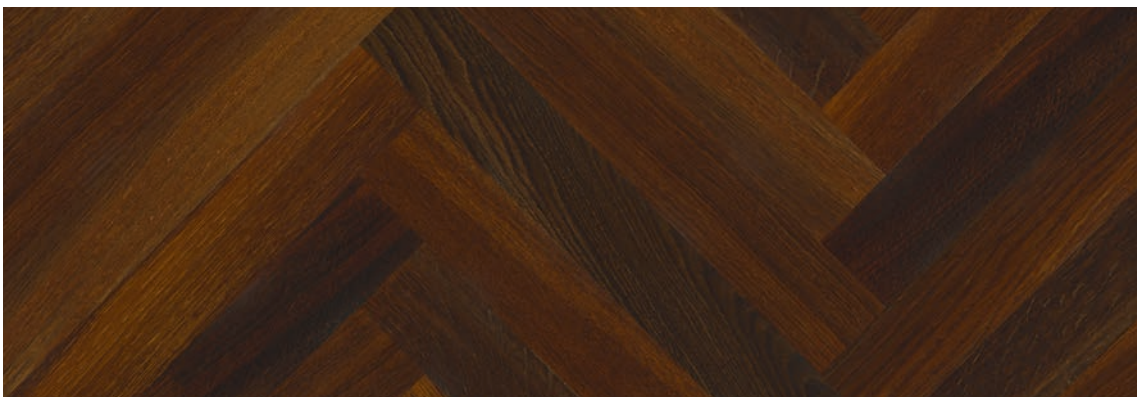

PRESTIGE RÄUCHEREICHE NATURE

Abmessungen: 10 x 70 x 470 mm

Fußbodenheizung: *Sehr gut geeignet*

Oberfläche: *Live Natural Öl* *Live Matt Lack*