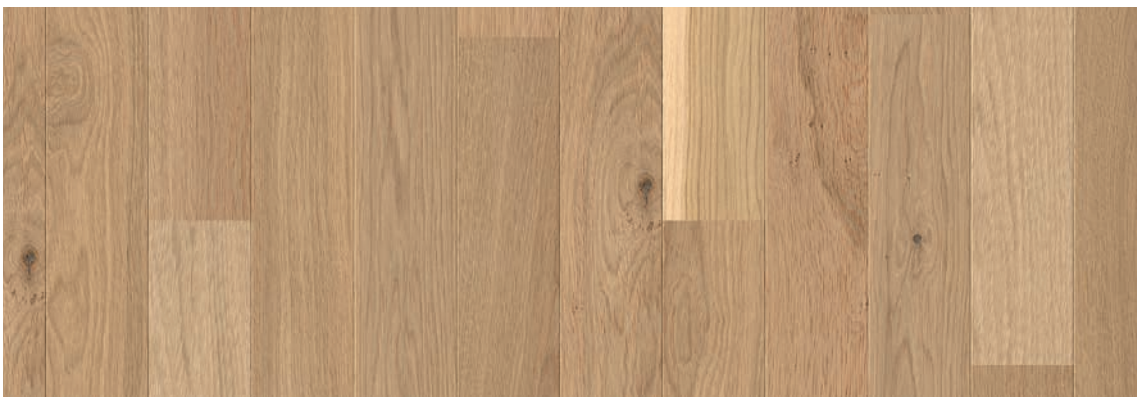

MAXI EICHE RUSTIC LIVE PURE

Abmessungen: 10,5 x 100 x 1000 mm

Besonderheiten: Gebürstet, 2V-Fase

Fußbodenheizung: Sehr gut geeignet

Oberfläche: Live Pure Lack