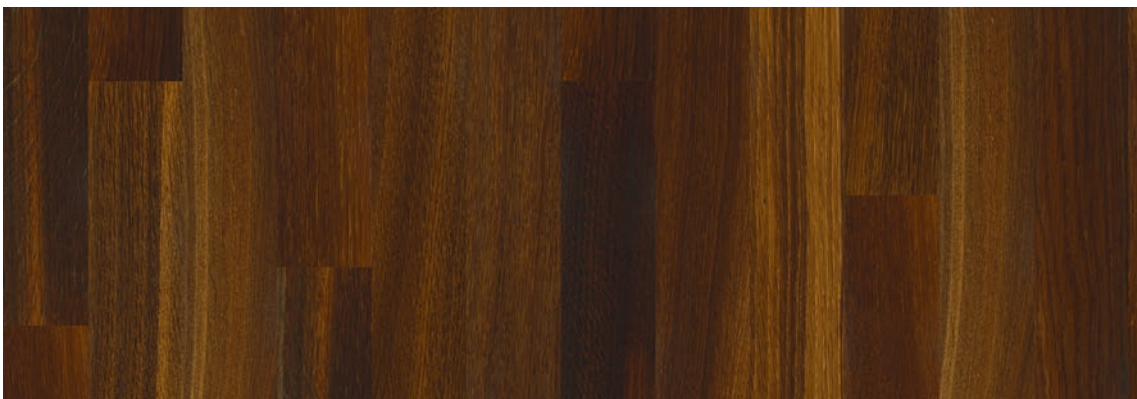

MAXI RÄUCHERREICHE NATURE

Abmessungen: 10,5 x 100 x 833 mm

Fußbodenheizung: Sehr gut geeignet

Oberfläche: Live Natural Öl Live Matt Lack