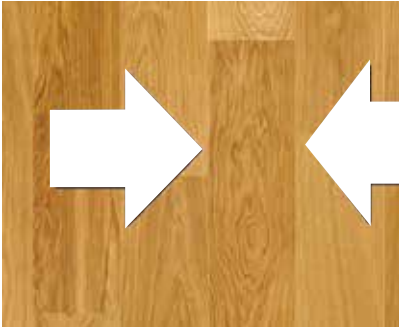

Jazz

Sorteringsbeskrivelse

Tillatt kvist:

- ▶ Hele kvist opptil 3 cm (diam.)
- ▶ Sparklet kvist opptil 1 cm (diam.)
- ▶ Sprukket, sparklet kvist opptil 2 cm (diam.)
- ▶ Kattepoter

Tillatt yteved:

- ▶ Yteved størrelse: maks. 1/3 i bredden
- ▶ Yteved mengde: ubegrenset

Tillatte fargevariasjoner:

- ▶ Noe fargevariasjon

Tillatt struktur i treverket:

- ▶ Flaskeskåret
- ▶ Speil/margstråler
- ▶ Markhull: maks. 3 pr. bord

Generelt

Egenskaper til eik

Nøkkelegenskaper:

- ▶ Strukturen til kantskåret og flaskeskåret