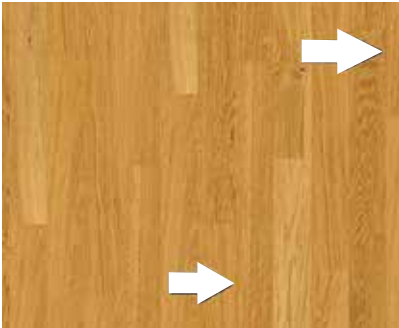

Nøkkelegenskaper:

- Speil