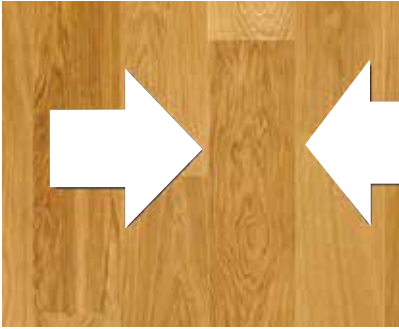

Tillatt struktur i treverket:

- ▶ Evt. markhull (maks. 3 pr. bord)
- ▶ Flaskeskåret
- ▶ Speil/margstråler

Tillatte fargevariasjoner:

- ▶ Naturlige, moderate fargevariasjoner tillatt

Generelt

Egenskaper til eik

Nøkkelegenskaper:

- ▶ Strukturen til kantskåret og flaskeskåret

Nøkkelegenskaper:

- ▶ Yteved

Nøkkelegenskaper:

- ▶ Måneringer

Nøkkelegenskaper:

- ▶ Speil