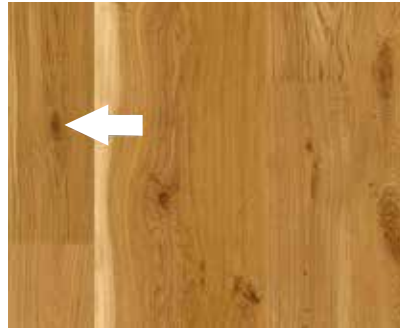

Tillatt struktur i treverket:

- ▶ Evt. markhull (maks. 3 pr. bord)
- ▶ Flaskeskåret
- ▶ Speil/margstråler

Tillatte fargevariasjoner:

- ▶ Naturlige, moderate fargevariasjoner tillatt

Generelt

Egenskaper til eik

Nøkkelegenskaper:

- ▶ Strukturen til kantskåret og flaskeskåret

Nøkkelegenskaper:

- ▶ Yteved

Nøkkelegenskaper:

- ▶ Måneringer

Nøkkelegenskaper:

- ▶ Speil

Nøkkelegenskaper:

- ▶ Hele kvist

Nøkkelegenskaper:

- ▶ Kvist skåret på langs

Nøkkelegenskaper:

- ▶ Sprukket kvist

Nøkkelegenskaper:

- ▶ "Kattepoter"