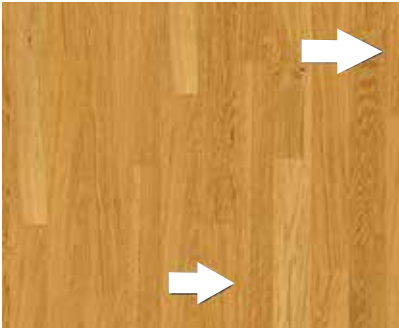

Tillatt struktur i treverket:

- ▶ Evt. markhull (maks. 3 pr. bord)
- ▶ Flaskeskåret
- ▶ Speil/margstråler

Tillatte fargevariasjoner:

- ▶ Naturlige, moderate fargevariasjoner tillatt

Generelt

Egenskaper til eik

Nøkkelegenskaper:

- ▶ Strukturen til kantskåret og flaskeskåret

Nøkkelegenskaper:

- ▶ Yteved

Nøkkelegenskaper:

- ▶ Måneringer

Nøkkelegenskaper:

- ▶ Speil

Nøkkelegenskaper:

- ▶ Hele kvist

Nøkkelegenskaper:

- ▶ Kvist skåret på langs

Nøkkelegenskaper:

- ▶ Sprukket kvist

Nøkkelegenskaper:

- ▶ "Kattepoter"