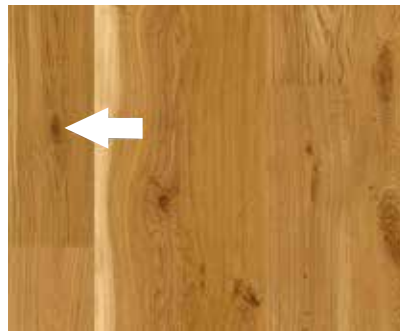

- ▶ Speil / margstråler
- ▶ Kantskåret og flaskeskåret tekstur
- ▶ Ubegrenset mengde markhull på inntil halve bordet

Generelt

Egenskaper til eik

Nøkkelegenskaper:

- ▶ Strukturen til kantskåret og flaskeskåret

Nøkkelegenskaper:

- ▶ Yteved

Nøkkelegenskaper:

- ▶ Måneringer

Nøkkelegenskaper:

- ▶ Speil

Nøkkelegenskaper:

- ▶ Hele kvist

Nøkkelegenskaper:

- ▶ Kvist skåret på langs

Nøkkelegenskaper:

- ▶ Sprukket kvist

Nøkkelegenskaper:

- ▶ "Kattepoter"

Nøkkelegenskaper:

- ▶ Barklommer