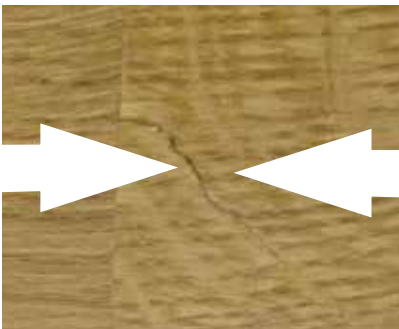

- ▶ Speil / margstråler
- ▶ Kantskåret og flaskeskåret tekstur
- ▶ Ubegrenset mengde markhull på inntil halve bordet

Generelt

Egenskaper til eik

Nøkkelegenskaper:

- ▶ Strukturen til kantskåret og flaskeskåret

Nøkkelegenskaper:

- ▶ Kvist skåret på langs

Nøkkelegenskaper:

- ▶ Sprukket kvist

Nøkkelegenskaper:

- ▶ "Kattepoter"

Nøkkelegenskaper:

- ▶ Barklommer