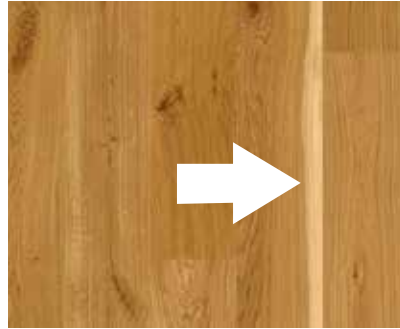

Tillatte fargevariasjoner:

- ▶ Større variasjon i fargen

NB! Eik Funk er en blandet sortering av Pop og Jazz, dvs. et Funk gulv varierer etter tilgjengelighet på disse to sorteringene.

Generelt

Egenskaper til eik

Nøkkelegenskaper:

- ▶ Strukturen til kantskåret og flaskeskåret

Nøkkelegenskaper:

- ▶ Yteved

Nøkkelegenskaper:

- ▶ Måneringer

Nøkkelegenskaper:

- ▶ Speil