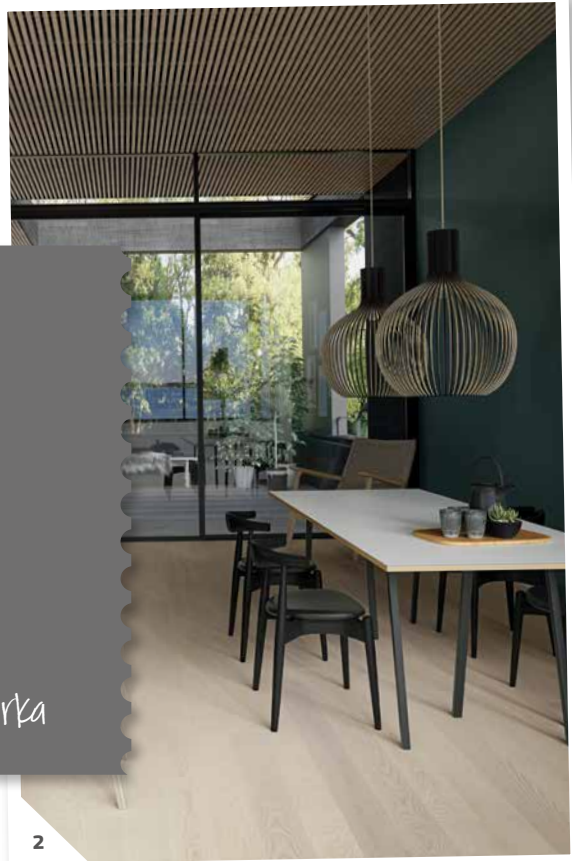

LIVE PURE

- Innovativ ytteknik
- Ultramatt naturlig finish
- Mycket motståndskraftig mot smuts och vätskor
- Hög UV-stabilitet och slitstyrka