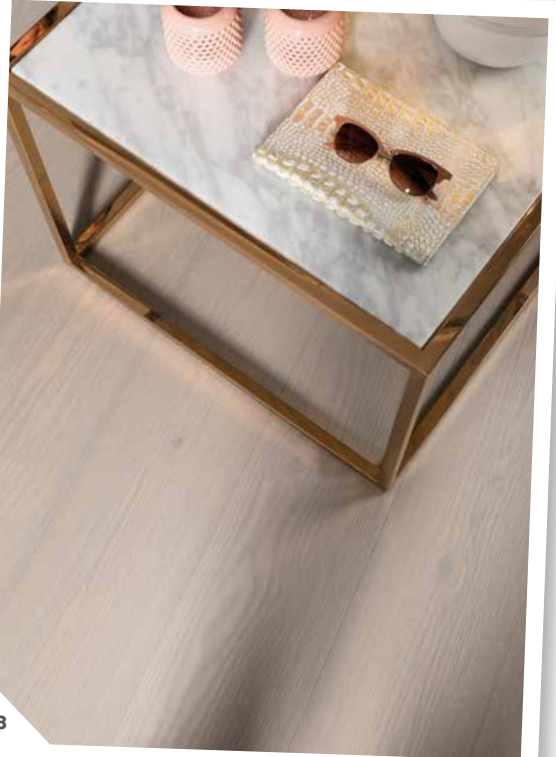

8

Golv | 1: Ek Andante vit, Castle Plank | 2: Ask vit, Plank | 3: Ek Concerto vit, Stavnöster | 4: Ask Andante, Plank
| 5: Ek Ebony, Castle Plank | 6: Valnöt American, Plank | 7: Ek Warm Cotton, Castle Plank | 8: Ek Horizon, Castle Plank