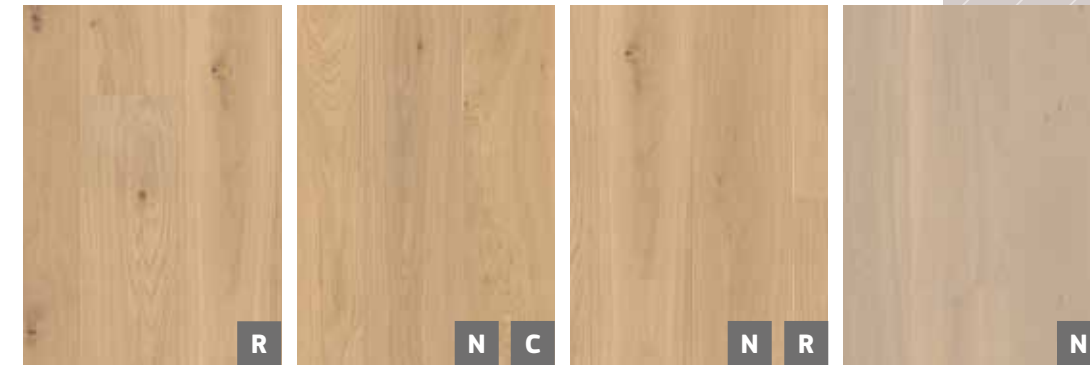

Дуб Vivo   Дуб Andante/ Nature   Дуб Animoso/ Rustic   Дуб Warm Cotton