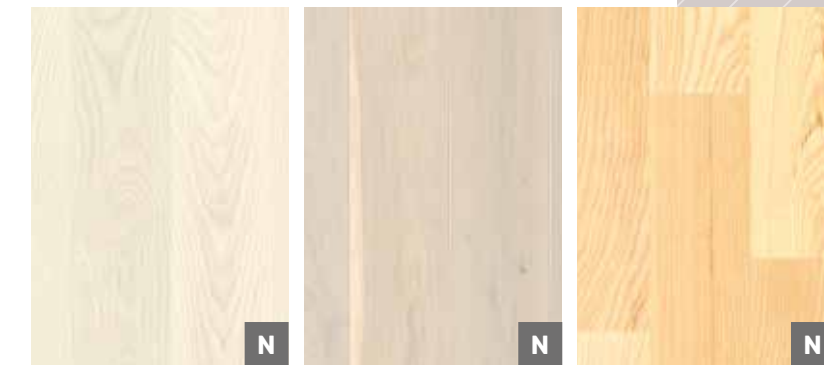

Ясень Andante белый   Дуб Andante белый   Ясень Andante