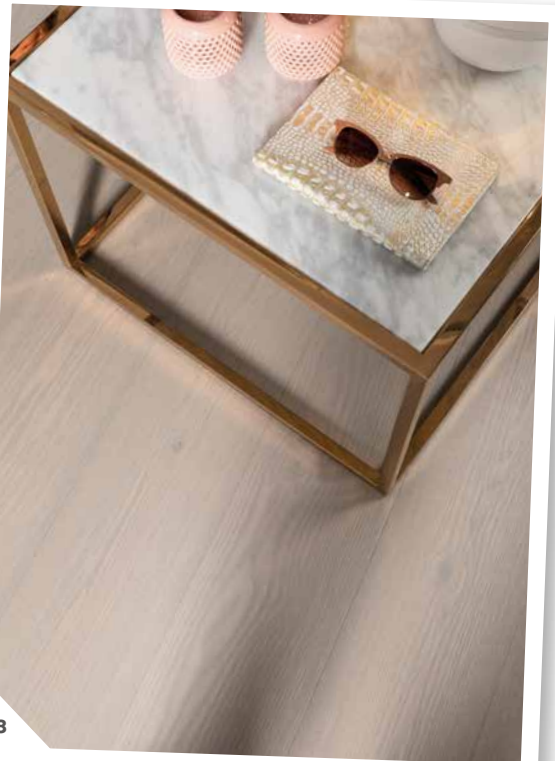

5

← Dette gulvet er med sine lyse og livlige toner godt forankret i nordisk design.

7

8