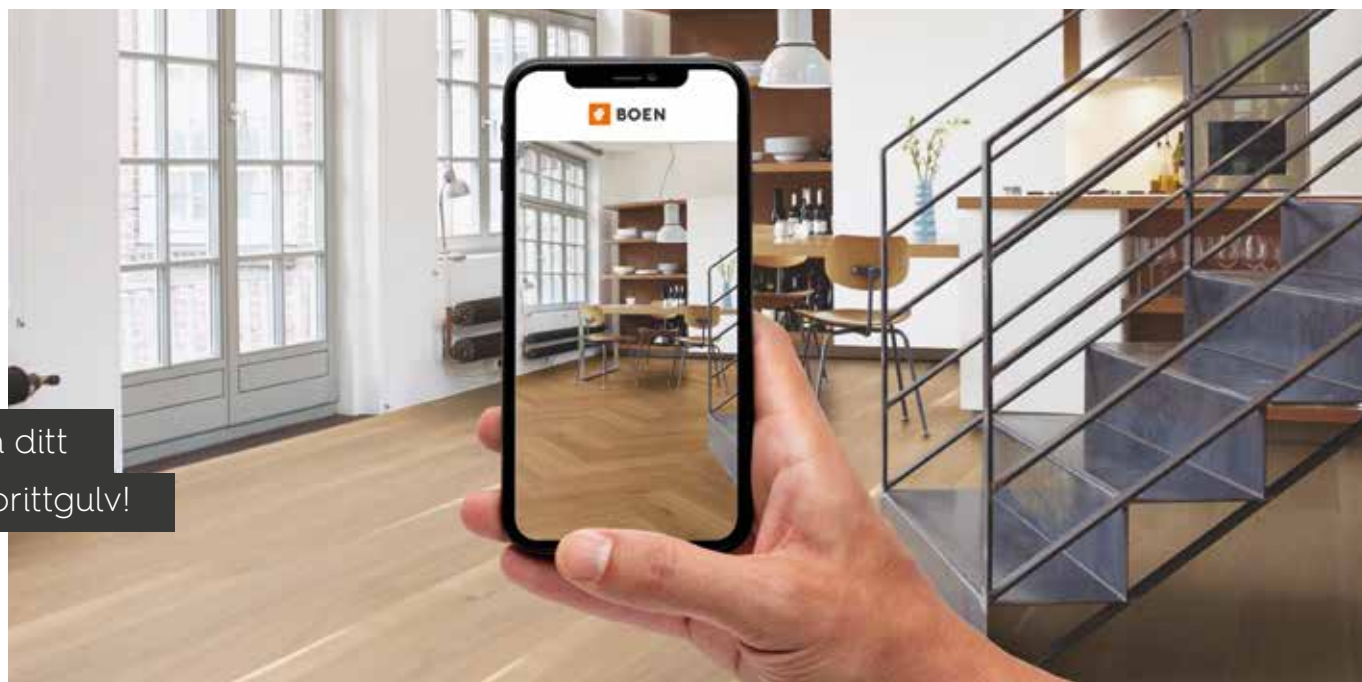

YOUR STYLE · YOUR FLOOR

Finn ditt
favorittgulv!

Opplev det perfekte gulvet
i vårt digitale showroom på:
boen.com/nb-no/produkter

BOEN AS
Topdalsveien 406-408
4658 Tveit

boen.com